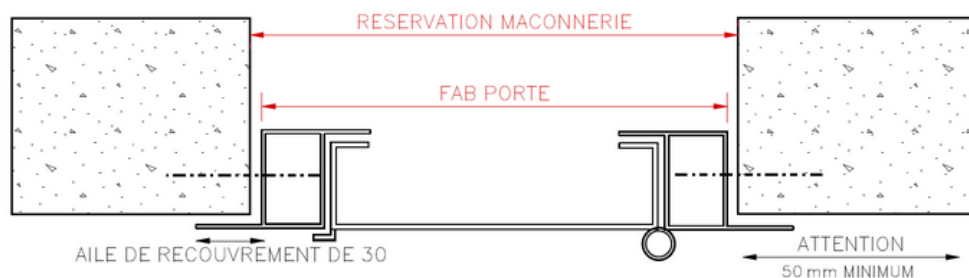

TEINTE POUDRE RÉCUPÉRÉE

PLAN ET VUE 3D

COUPE VERTICALE

Ouverture à l'intérieur ou
à l'extérieur de la cave

COUPE HORIZONTALE

OPTION ET ÉQUIPEMENTS DE PORTE DE CAVE

CONCEPTION :

- Ouvrant tôle 2 faces
- Ventilation en partie haute ou basse
- Profil sans aile de recouvrement adapté pour pose en tunnel