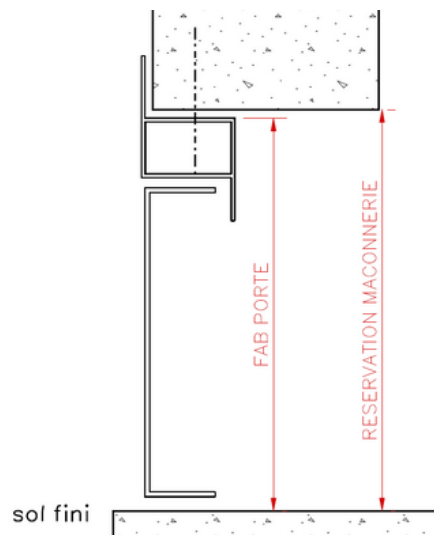

OUVRANT

- Ouvrant tôle épaisseur 15/10ème
- Trois renforts Oméga de 300mm 15/10ème chacun
- Ouverture à l'intérieur ou extérieur de la cave
- Béquille acier intérieure
- Poignée cuvette affleurante extérieure

POIGNÉE CUVETTE
AFFLEURANTE

PAUMELLES MAROC
SOUDÉES 160MM

SERRURE À LARDER

CUIRASSE PROTECTION
DE SERRURE

3 OMEGAS DE RENFORT
HORIZONTAUX

BÉQUILLE ACIER INTÉRIEURE

SEUIL SOUDÉ MONOBLOC

CYLINDRE EUROPÉEN

TEINTE POUDRE RÉCUPÉRÉE

PLAN ET VUE 3D

COUPE VERTICALE

Ouverture à l'intérieur ou
à l'extérieur de la cave

COUPE HORIZONTALE

OPTION ET ÉQUIPEMENTS DE PORTE DE CAVE

CONCEPTION :

- Ouvrant tôle 2 faces
- Ventilation en partie haute ou basse
- Profil sans aile de recouvrement adapté pour pose en tunnel